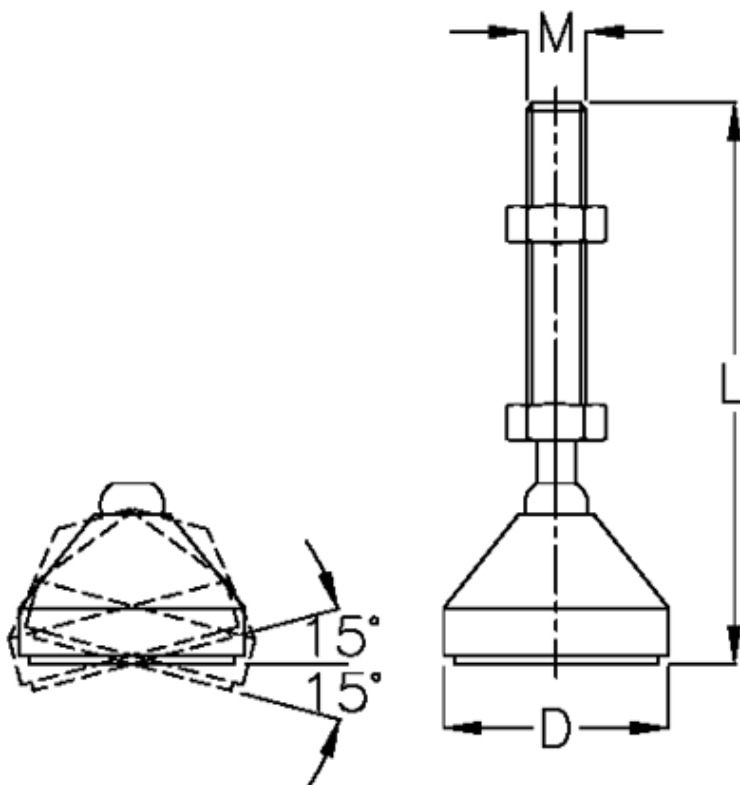

Varenummer: 0581420030

Beskrivelse: Hepco MCS fod 1-243-0030 M8

Mål

| | |
|-----------|--------|
| D | = 60 |
| L | = 40 |
| M | = M8 |
| Vægt (kg) | = 0.04 |